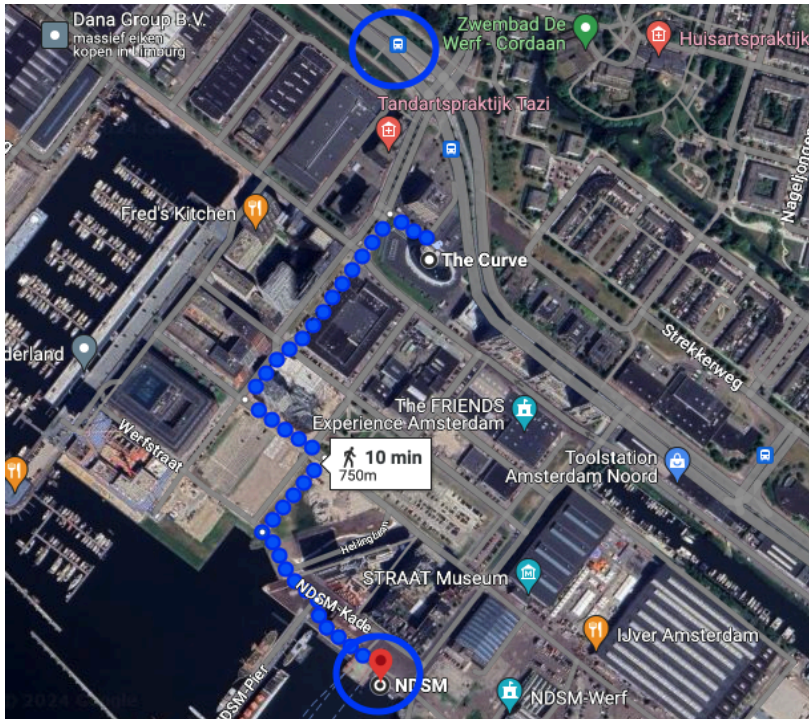

Routebeschrijving The Curve

The Curve is zowel met de auto als met het openbaar vervoer goed bereikbaar. Het gebouw heeft de opvallende vorm van een ellips en bestaat uit glazen panelen.

Openbaar vervoer

- 1) The Curve is bereikbaar met de metro + bus vanaf Amsterdam Centraal. Neem metro 52 richting Noord en stap uit bij Noorderpark. Loop vervolgens omhoog en pak bus 391 of 394 naar halte Stenendokweg.
- 2) De veerpont NDSM (F4) vaart regelmatig van en naar Amsterdam Centraal Station en meert aan op 10 minuten loopafstand van The Curve.

Auto

The Curve is goed bereikbaar vanaf snelweg A10 en s118. Navigeer naar: [Tt. Vasumweg 58, 1033 SC Amsterdam](https://www.google.nl/maps/place/Tt.+Vasumweg+58,+1033+SC+Amsterdam/@52.358117,4.841117,15z)

Parkeren: via Parkbee (The Curve)

Het kantoor van Appical vind je op de 4e verdieping.